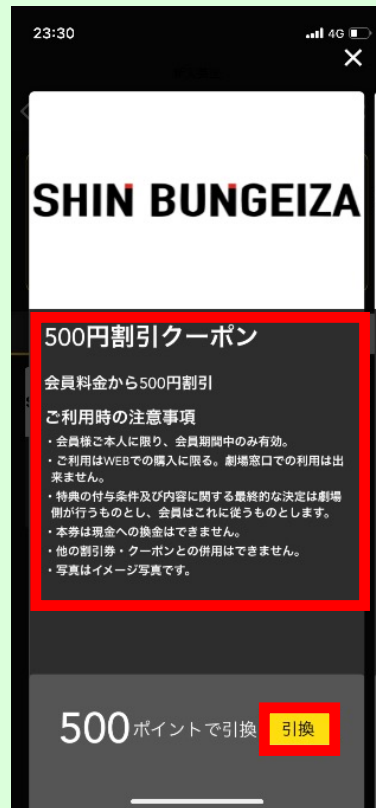

STEP⑤ クーポンの利用方法について

会員ページで
ポイントで引換を選択

注意事項を確認
引換を選択

最終確認
OKなら引換選択

引換完了

会員ページに戻ると
引換えたクーポンが
表示されます

★クーポン引換後の使用方法★

・チケット購入時の券種選択で、
引換えたクーポンの券種を選択すればOK
(例:500円割引クーポン(アプリ会員)という券種があります)

★クーポンの注意事項★

・2000円割引は1作品で鑑賞料金2000円以上のみ使用可
・一度に2枚のクーポンは使用できない
・同種類のクーポンは複数所有(引換)できない