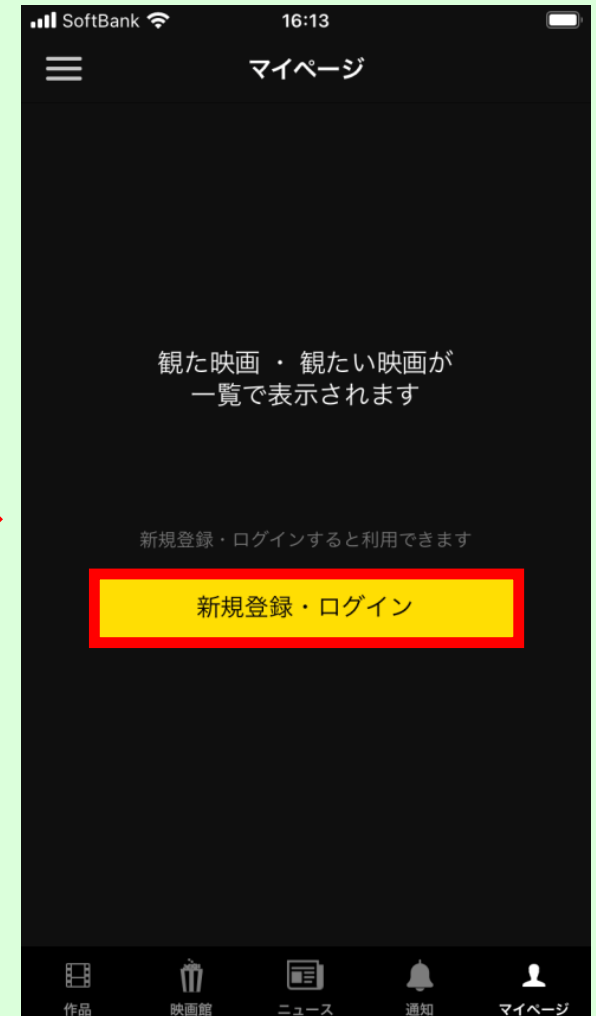

## STEP②「映画ランド」の新規登録をする！（無料）

※画像はiOSの表示です  
Andoridの場合  
画面遷移が異なることあり  
ただ案内に従い進めばOK

地域・都道府県を選択

マイページを選択

新規登録・ログインを選択

## STEP②「映画ランド」の新規登録をする！（無料）

※OSが古いと  
<Twitterでログイン>  
が表示されない時あり

22:38

ログイン

ログイン

Facebookでログイン

Twitterでログイン

Appleでサインイン