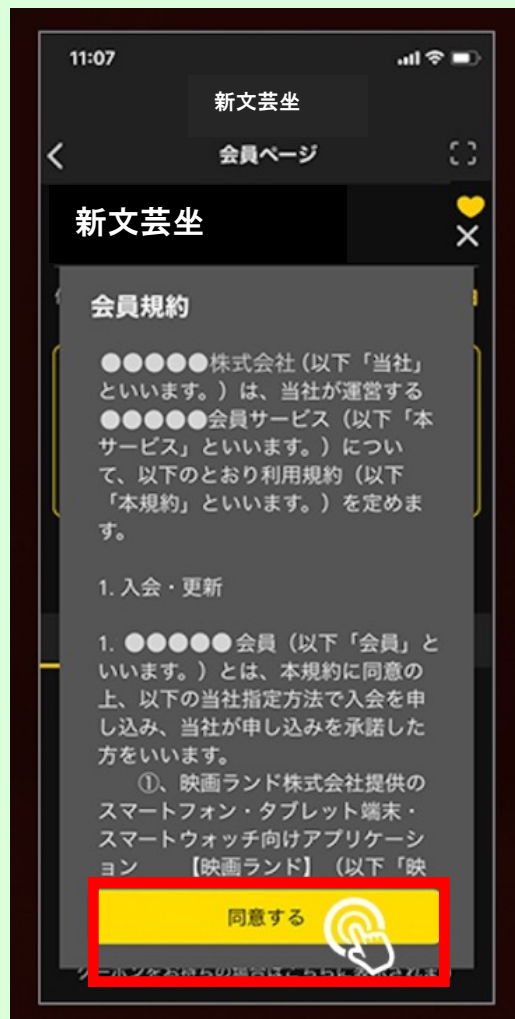

会員規約に同意して次へ

11:07

シネマランド

← 会員登録 閉じる

認証コードを入力してください  
SMSに記載されている認証コードを入力してください。  
携帯電話番号：080-9999-9999

012345|

認証コードを再送 (58)

認証する

個人情報を入力

会員規約に同意して次へ

認証コード入力・認証  
にて**仮会員登録完了**

## STEP④「新文芸坐」のアプリ会員になる！（有料）

VISA/MASTER以外でも  
オンラインチケットは  
購入可能

有料会員になるを選択

利用規約を確認し同意する

VISA/MASTERのみ支払可  
それ以外は”劇場窓口”を選択し  
窓口でのお支払いとなります