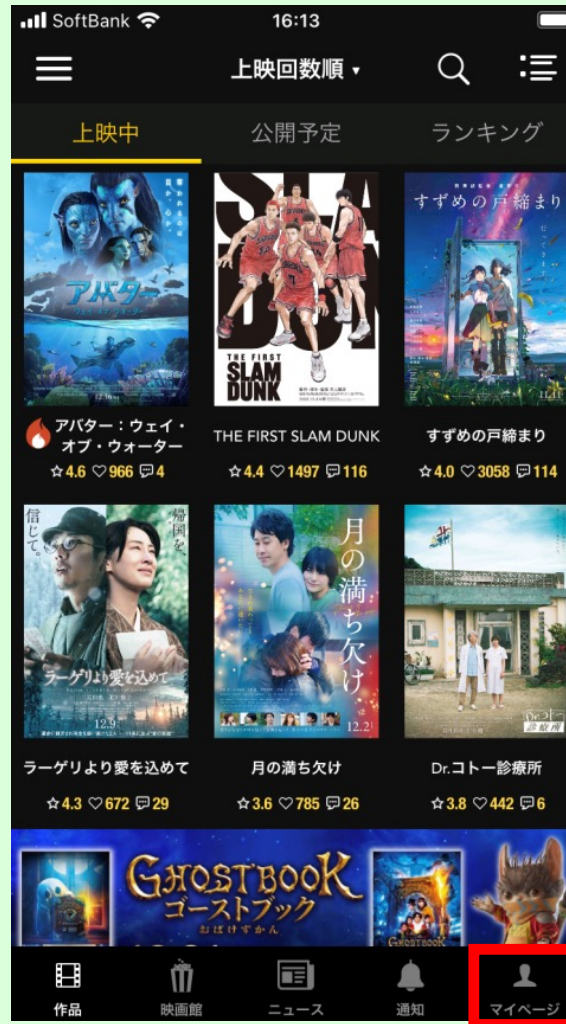

## STEP①「映画ランド」アプリをインストールす

る！

「映画ランド」をアプリストアからインストール

App Store  
からダウンロード

ANDROID アプリ  
Google Play

IOS → “AppStore”  
Android → “GooglePlay”  
からインストール

★アプリを起動すると上記画面が表示  
⇒スキップを選択

## STEP②「映画ランド」の新規登録をする！（無料）

※画像はiOSの表示です  
Andoridの場合  
画面遷移が異なることあり  
ただ案内に従い進めばOK

地域・都道府県を選択

マイページを選択

新規登録・ログインを選択