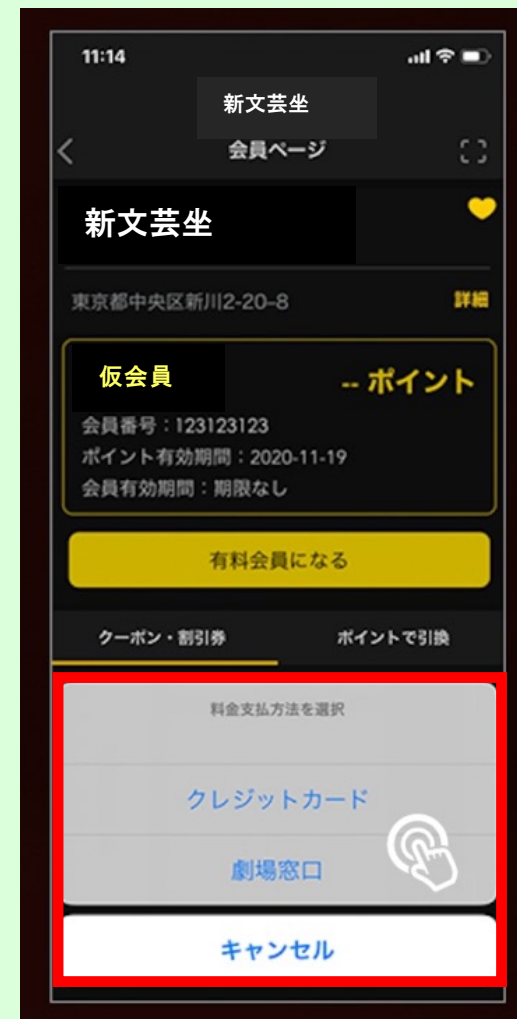

## STEP④「新文芸坐」のアプリ会員になる！（有料）

VISA/MASTER以外でも  
オンラインチケットは  
購入可能

有料会員になるを選択

利用規約を確認し同意する

VISA/MASTERのみ支払可  
それ以外は”劇場窓口”を選択し  
窓口でのお支払いとなります

## STEP④ 「新文芸坐」のアプリ会員になる！（有料）

11:09 新文芸坐 料金支払 閉じる

会員費（税込）  
**¥1,000/30日**

カード番号  
例) 1234123412341234

名義人  
例) YAMADATARO

有効期限  
選択月 ▼ 選択年 ▼

セキュリティコード  
例) 123

支払する

11:10 新文芸坐 料金支払 閉じる

購入内容確認

ご購入内容

会員費（税込） ¥100

お支払い情報

お支払い方法 クレジットカード

カード番号 4111\*\*\*\*\*11

カード有効期限 10 / 2024