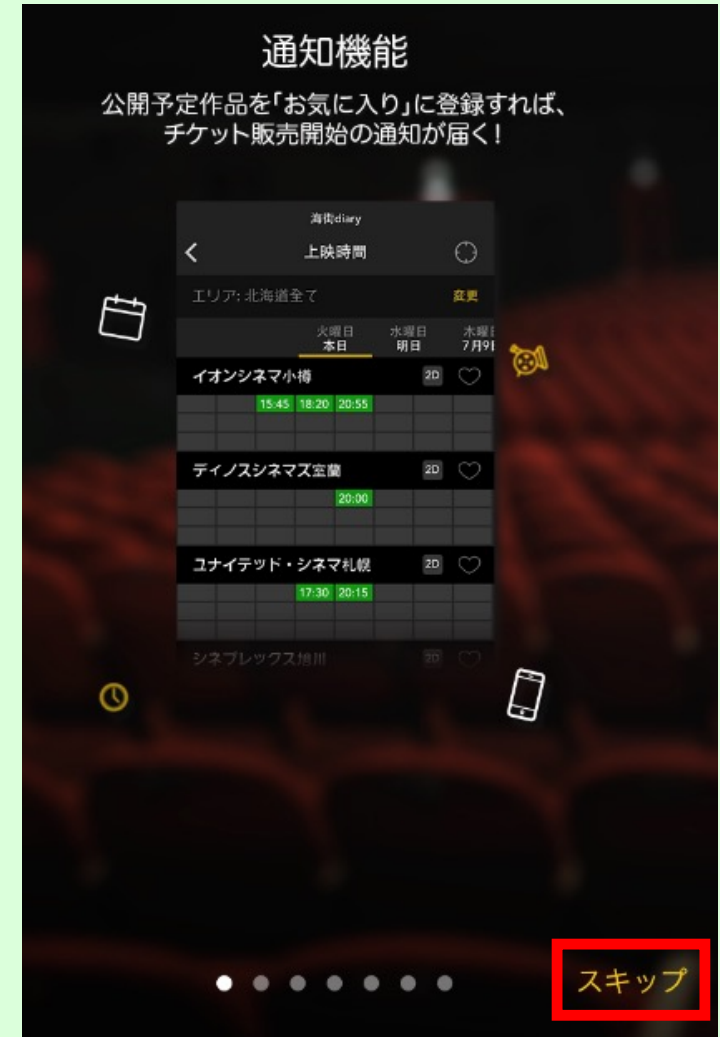

## STEP①「映画ランド」アプリをインストールす

る！

「映画ランド」をアプリストアからインストール

App Store  
からダウンロード

ANDROID アプリ  
Google Play

IOS → “AppStore”  
Android → “GooglePlay”  
からインストール

★アプリを起動すると上記画面が表示  
⇒スキップを選択

## STEP②「映画ランド」の新規登録をする！（無料）

※画像はiOSの表示です  
Andoridの場合  
画面遷移が異なることあり  
ただ案内に従い進めばOK

地域・都道府県を選択

マイページを選択

新規登録・ログインを選択

## STEP②「映画ランド」の新規登録をする！（無料）

※OSが古いと  
<Twitterでログイン>  
が表示されない時あり

22:38

ログイン

ログイン

Facebookでログイン

Twitterでログイン

Appleでサインイン